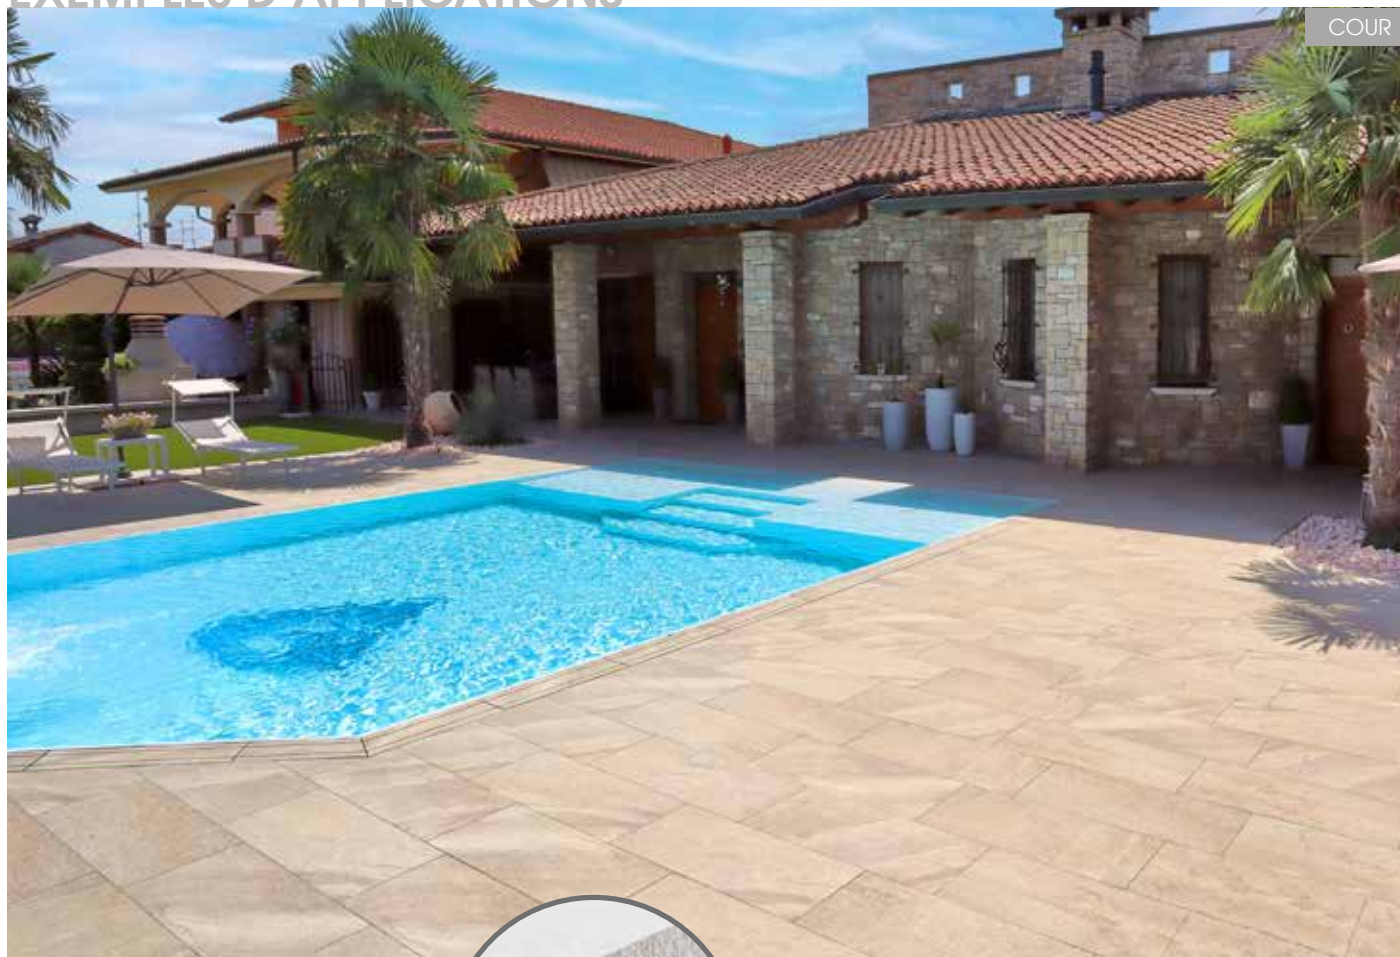

EASY PAVING

THE NEW INSTALLATION SYSTEM

un produit de Granulati Zandobbio S.p.A.

www.easy-paving.com

EASY PAVING

Le nouveau système d'installation

Le Easy Paving est conçu par Granulati Zandobbio, pour simplifier la pose des dalles en grès cérame format 40x80 cm, Ép. 2 et 3 cm. C'est un produit fabriqué avec du **plastique recyclé** à 100 % post-consommation et peut être réutilisé. La **pose en appui** simplifie sa mise en œuvre sans devoir utiliser de la colle ni faire usage de ciment. Sa structure est réalisée non seulement pour éviter les ébréchures mais aussi pour assurer un **drainage** constant sans faire usage de joints de carrelage. EASY PAVING est un produit **résistant** et phono-absorbant, il est conçu pour assurer un drainage parfait. Le produit est facile à enlever pour effectuer des inspections.

Conçu pour être facile à installer:

EXEMPLES D'APPLICATIONS

AVANTAGES

INSTALLATION A MÊME LE SOL

La dalle peut être facilement installée par emboîtement à l'intérieur des languettes

SANS COLLE OU CIMENT

Installation à même le sol sans béton, ni colle

40x80 cm

Est conçu pour les dalles en grès cérame 40x80 cm

ECO-FRIENDLY

Composé à 100% de plastique recyclé et est 100% recyclable

RÉ-UTILISABILITÉ

Peut être déplacé et réutilisé dans des environnements et des contextes différents

DRAINAGE

La forme spéciale du EASY PAVING consent un drainage continu de l'eau

PHONO-ABSORBANT

Une cavité labyrinthique est conçue entre la dalle et le fond externe pour réduire le bruit

PAS D'ÉCAILLAGE

Les languettes servent aussi à protéger la dalle des ébréchantures