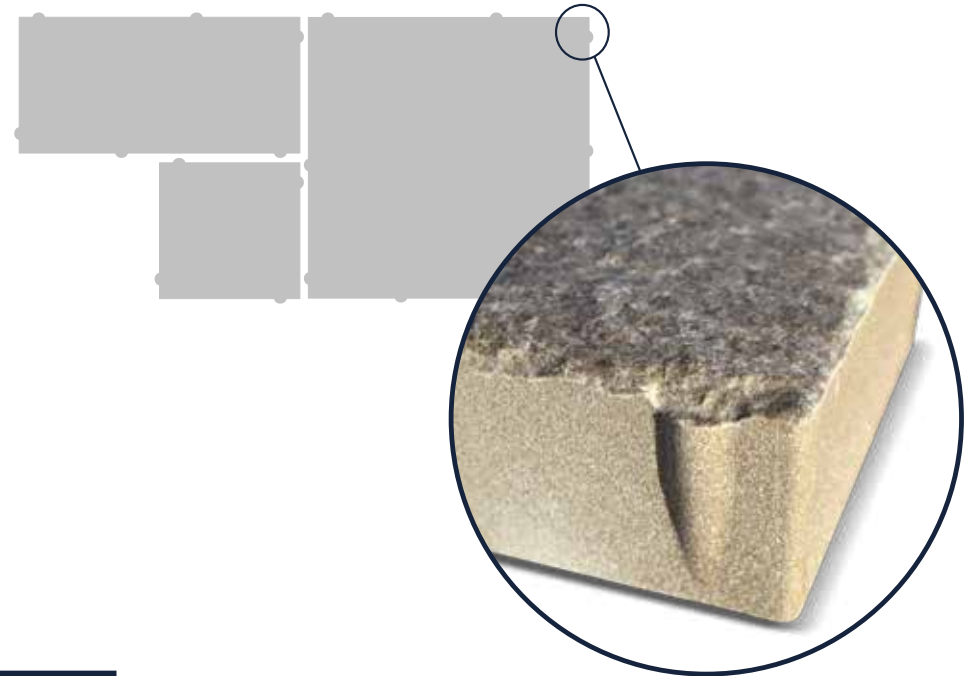

R11

15x30x3 cm
6"x12"x1.2"

1.2"
3
cm

15X30 LAVICA SAND

SUPER HARD
KERAMIK 3

R11

15x30x3 cm
6"x12"x1.2"

PAVÉ 5 CM BASALTO

5²
cm PAVÉ

® STONEGRES

THE ONLY 5 CM SINTERED STONE INTERLOCKING PAVERS

L'UNICA PAVIMENTAZIONE AUTOBLOCCANTE IN PIETRA SINTERIZZATA 5 CM
 DAS EINZIGE INEINANDERGREIFENDE PFLASTER AUS 5 CM FEINSTEINZEUG
 PAVÉ EXCLUSIF AUTOBLOQUANT EN GRES CÉRAME 5 CM

20x20 cm
8"x8"

10x20 cm
4"x8"

10x10 cm
4"x4"

The slabs include spacers that guarantee joints thickness and reduce laying times

Le lastre includono distanziali ideati per garantire la fuga costante e ridurre i tempi di posa

Das Pflaster hat Abstandshalter, die den Fugenabstand garantieren. Das verkürzt die Verlegezeit sehr.

Les dalles contiennent des entretoises conçues pour assurer des jointures uniformes et réduire le temps d'installation