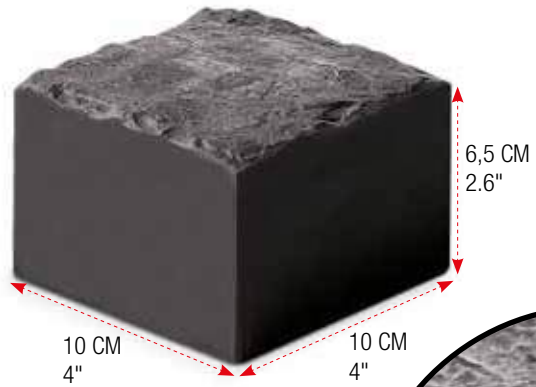

DER EINZIGE FEINSTEINZEUG PFLASTERSTEIN

LE SEUL PAVÉ EN GRÈS CÉRAME

PAVÉ NERO

000415

10x10x6,5 cm
4"x4"x2.6"

PAVÉ GRIGIO

000488

10x10x6,5 cm
4"x4"x2.6"