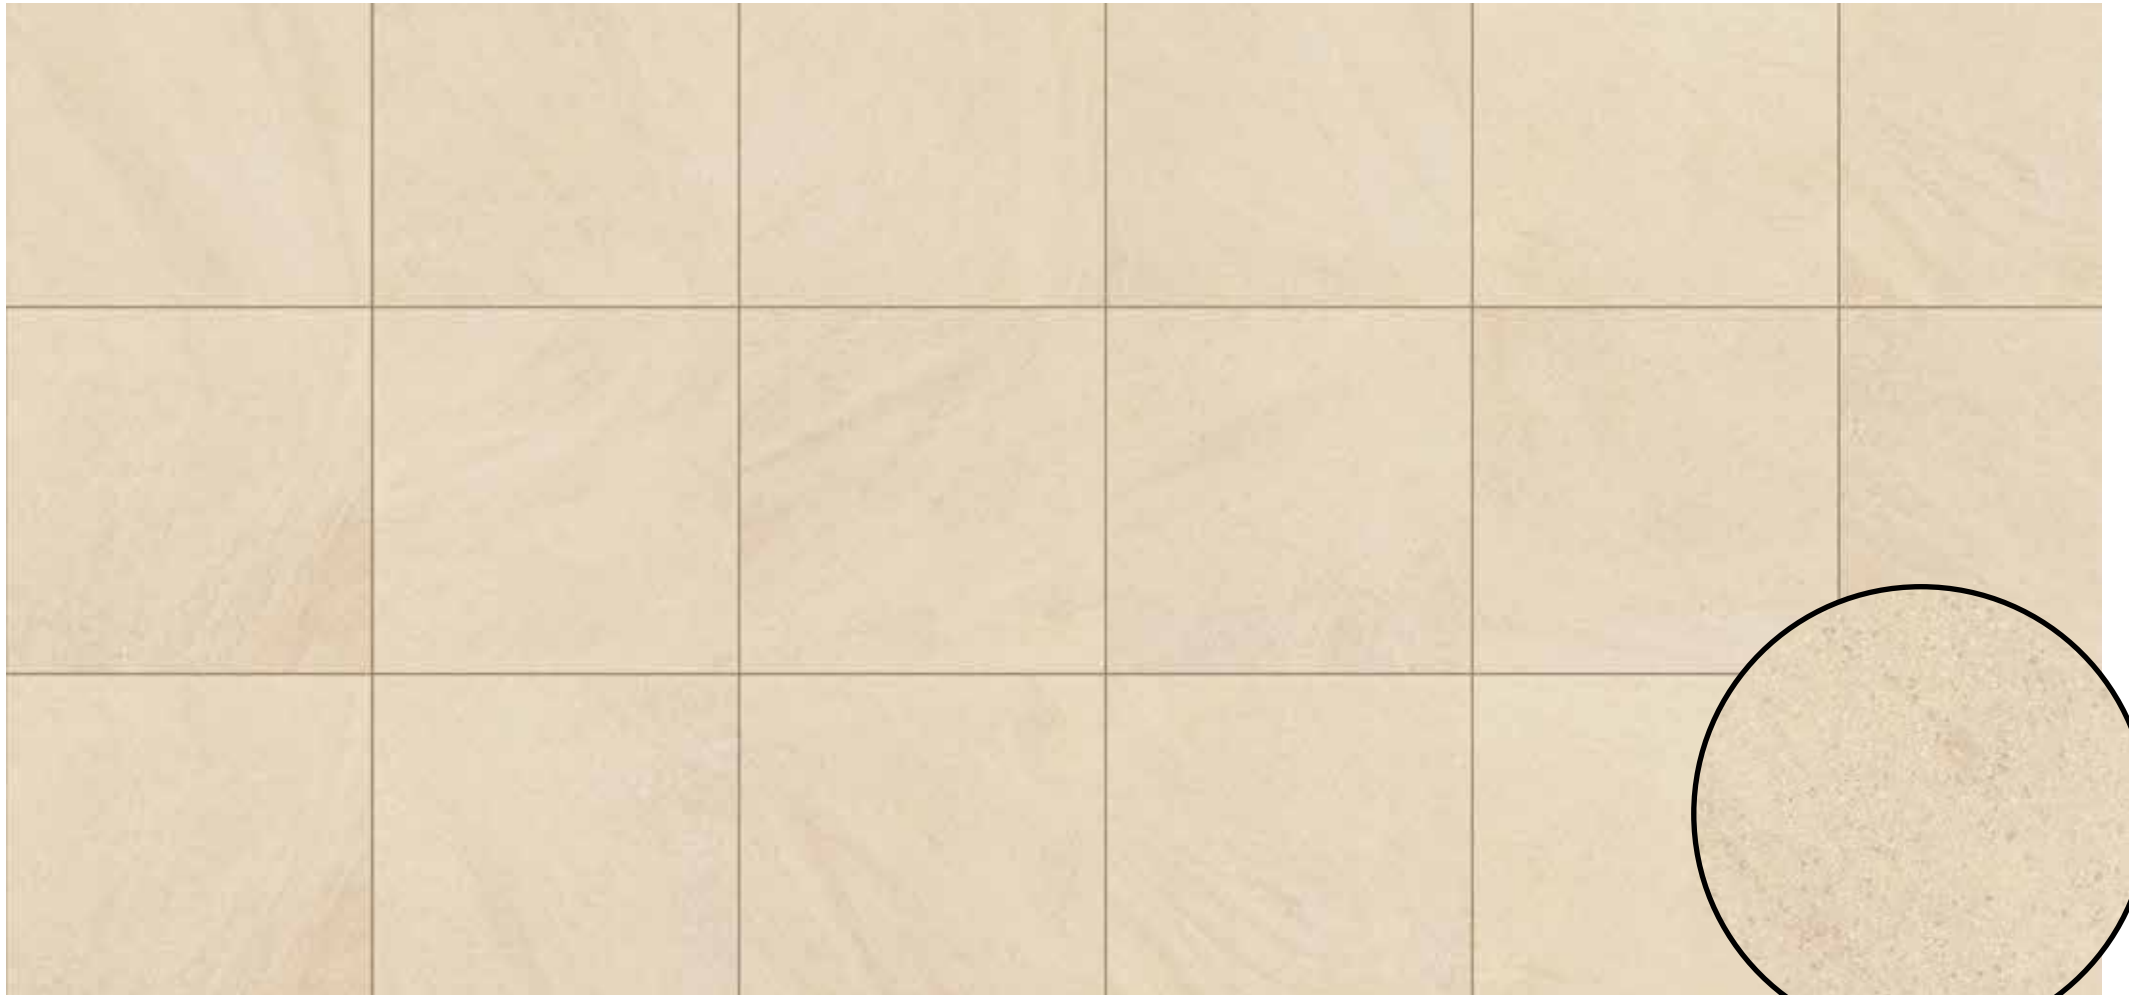

PAVÉ LAVICA SAND

®STONEGRES

R11

60x60x5 cm
24"x24"x2"

40x60x5 cm
16"x24"x2"

20x40x5 cm
8"x16"x2"

5^{2"}
cm

PAVÉ LAVICA GRIGIA