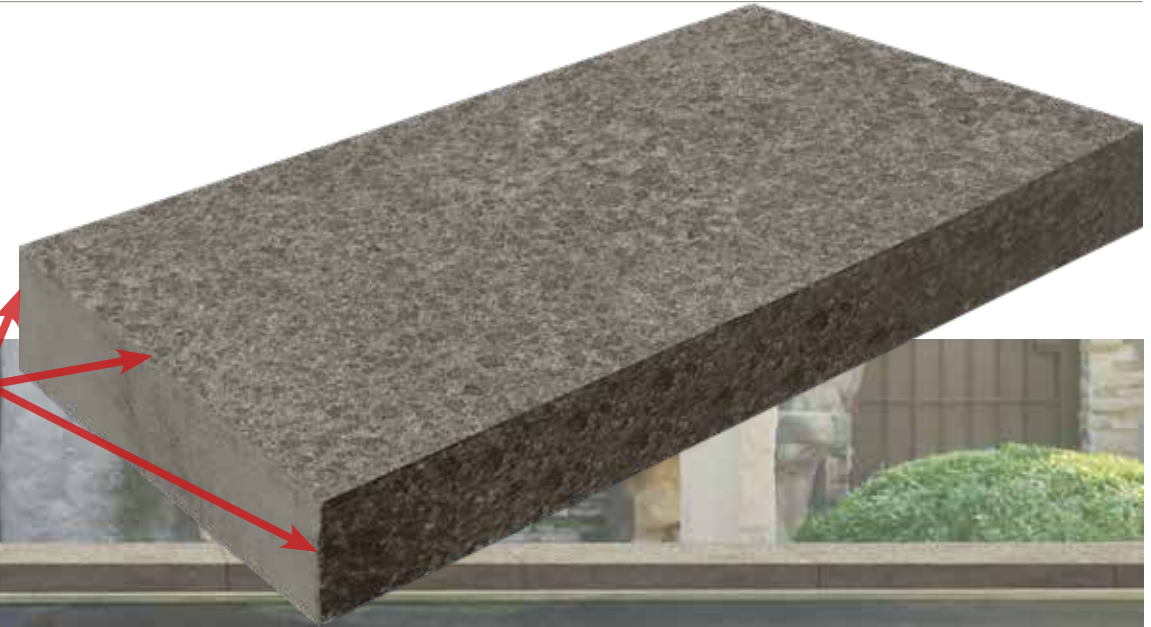

5²
cm

UNIVERSALE BASALTO

THE 5 CM COPING WITH 3 PRINTED SIDES, THE SURFACE AND TWO LONG SIDES
LA COPERTINA IN 5 CM CON 3 LATI STAMPATI, LA SUPERFICIE E DUE LATI LUNGH
DIE 5 CM KERAMIK MIT 3 BEDRUCKTEN SEITEN, DIE OBERSEITE UND BEIDE LÄNGSSEITEN
LA COUVERTINE 5 CM IMPRIMÉE SUR 3 FACES: LA SURFACE ET SUR LES 2 CÔTÉS LONGS

R11

000759

40x60x5 cm
16"x24"x2"

000758

20x40x5 cm
8"x16"x2"

3 SIDES PRINTED
STAMPATO SU 3 LATI
3 SEITEN BEDRUCKT
IMPRIMÉ SUR LES 3 CÔTÉS