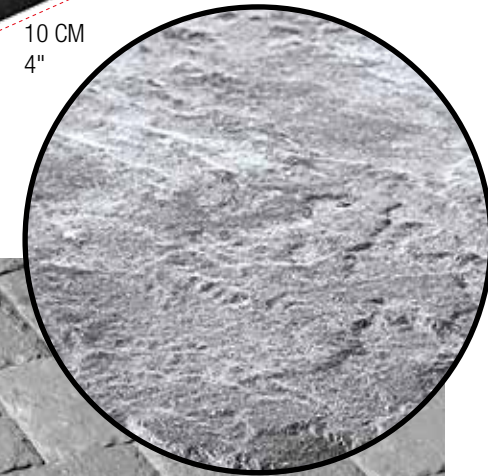

DER EINZIGE FEINSTEINZEUG PFLASTERSTEIN

LE SEUL PAVÉ EN GRÈS CÉRAME

PAVÉ NERO

000415

10x10x6,5 cm
4"x4"x2.6"

PAVÉ GRIGIO

000488

10x10x6,5 cm
4"x4"x2.6"