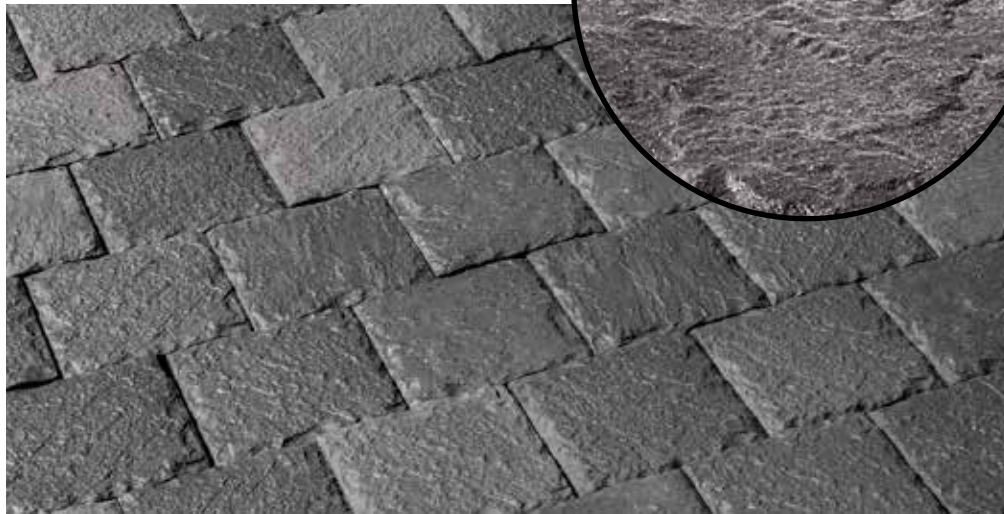

DER EINZIGE FEINSTEINZEUG PFLASTERSTEIN

LE SEUL PAVÉ EN GRÈS CÉRAME

PAVÉ NERO

000415

10x10x6,5 cm
4"x4"x2.6"

PAVÉ GRIGIO

000488

10x10x6,5 cm
4"x4"x2.6"