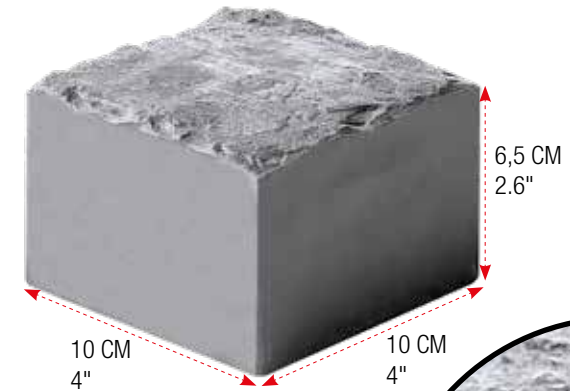

DER EINZIGE FEINSTEINZEUG PFLASTERSTEIN

LE SEUL PAVÉ EN GRÈS CÉRAME

PAVÉ NERO

000415

10x10x6,5 cm
4"x4"x2.6"

PAVÉ GRIGIO

000488

10x10x6,5 cm
4"x4"x2.6"